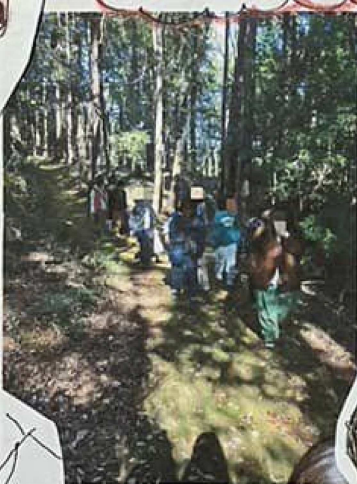

他の色の紙はどうか?

夜の森を
歩いたよ

夜の森でかくれんぼをしたよ

夜の森でカエルを
発見!!
みんなで見つけて
byオビ

昼の森を歩いたよ

どんぐり見つけた!!

ま暗
虫の音
鳥の音

虫や動物たち、こんな暗い所に
いるんだね

木がたおれてる!!

イチョウの雑学 by Sken

イチョウは、オスの木とメスの木が
あるんだって。

て枝とゴムで弓矢をつくってよ

森の中をたのしく
歩いた!!

ヤク②

スオウの葉はと

ズボの葉は、
あるんだよ