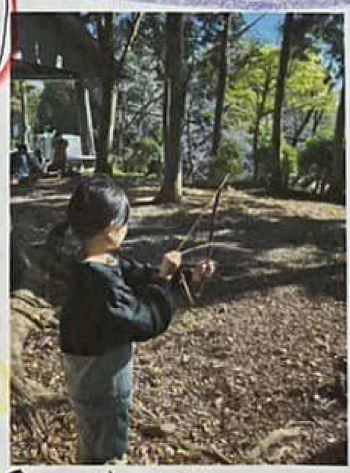

他の色の紙はどうか?

夜の森を
歩いたよ

夜の森でかくれんぼをしたよ

夜の森でカエルを
発見!!
みんなで見つけて
byオビ

昼の森を歩いたよ

どんぐり見つけた!!

ま暗
虫の音
鳥の音

虫や動物たち、こんな暗い所に
いるんだね

木がたおれてる!!

イチョウの雑学 by Sken

イチョウは、オスの木とメスの木が
あるんだって。

て枝とゴムで弓矢をつくってよ

森の中をたのしく
歩いた!!

ヤク②

スオウの葉はと

ズボの葉は、
あるんだよ